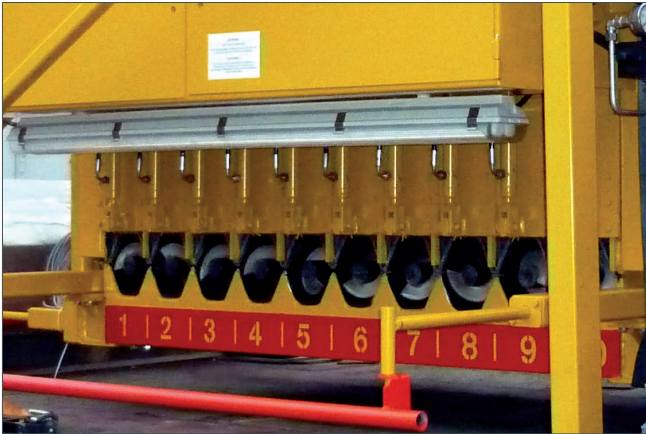

Avermann

Options de décharge

Obturbateur coulissant plat avec rouleau de distribution

Vis sans fin avec obturbateur central

Vis sans fin avec obturbateur individuel

Vis sans fin avec tapis convoyeur

Vanne segment avec rouleau de distribution